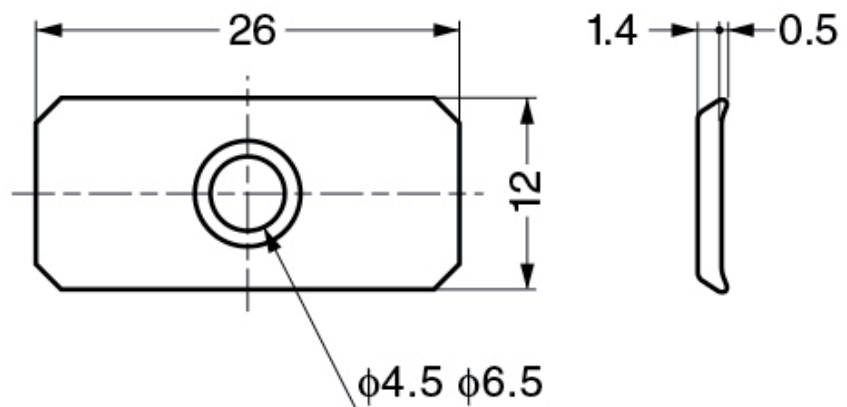

PRODUCTO

CONTRAPLACA PARA IMÁN

► DESCRIPCIÓN

Contraplaca para cierres magnéticos. Medidas: 12x26x1,4 mm.

► ACABADO

Zincado.

IMÁGENES

REF. SP0207

ACABADO: Zinc

CÓDIGO MEDIDA

97066

12x26x1,4 mm